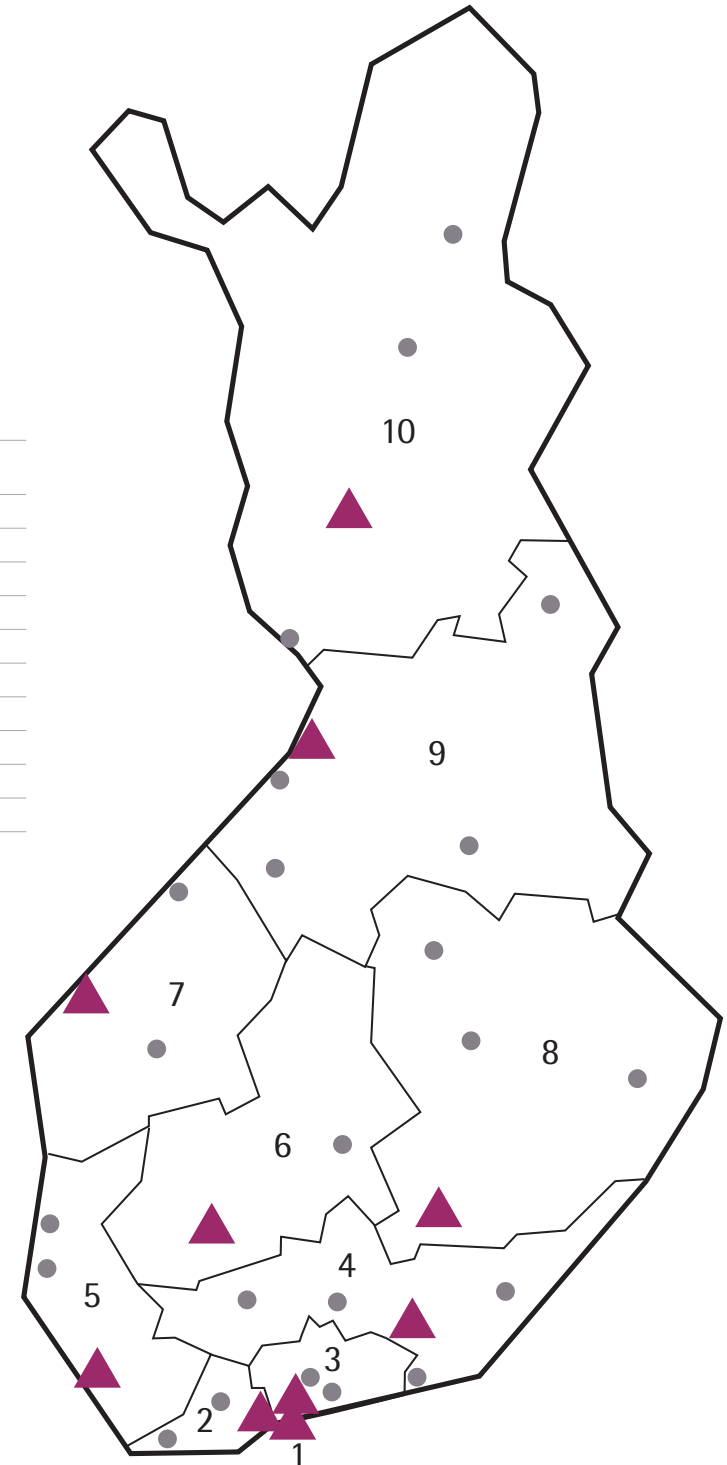

## Syyttäjänvirasto

Päätoimipaikka

Palvelutoimisto

1. Helsingin syyttäjänvirasto	Helsinki	
2. Länsi-Uudenmaan syyttäjänvirasto	Espoo	Lohja ja Raasepori
3. Itä-Uudenmaan syyttäjänvirasto	Vantaa	Järvenpää ja Porvoo
4. Salpausselän syyttäjänvirasto	Kouvola	Hämeenlinna, Kotka, Lahti ja Lappeenranta
5. Länsi-Suomen syyttäjänvirasto	Turku	Pori ja Rauma
6. Sisä-Suomen syyttäjänvirasto	Tampere	Jyväskylä
7. Pohjanmaan syyttäjänvirasto	Vaasa	Kokkola ja Seinäjoki
8. Itä-Suomen syyttäjänvirasto	Mikkeli	Iisalmi, Joensuu ja Kuopio
9. Oulun syyttäjänvirasto	Oulu	Kajaani, Kuusamo, Raahe ja Ylivieska
10. Lapin syyttäjänvirasto	Rovaniemi	Ivalo, Kemi ja Sodankylä
11. Ahvenanmaan maakunnan syyttäjänvirasto	Maarianhamina	